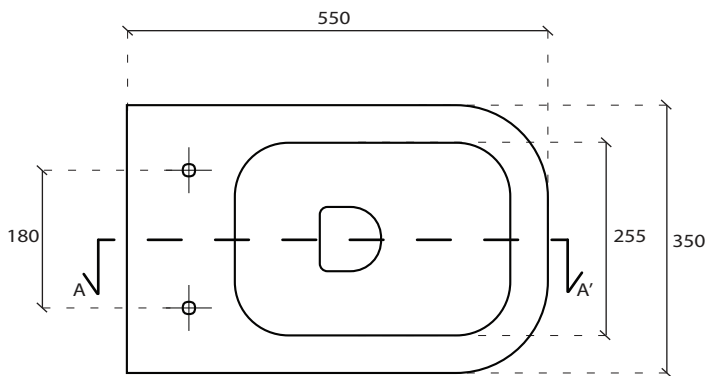

MEG11

Designed by **Antonio Pascale**

GALASSIA Italy

Art. **5419**

INFO

VASO TRASLATO
WC floor drain adjustable flush

PESO Kg 31
Weight

REVISIONE 1.0
Silvano Mariano

COPRIVASO
Seat-cover
cod. **5454**

COPRIVASO A CADUTA RALLENTATA
Seat-cover soft closing
cod. **5455**

VISTA DALL'ALTO

VISTA POSTERIORE

SEZIONE A-A' con curva cod.9065

SEZIONE A-A' con curva cod.9064

ATTENZIONE: